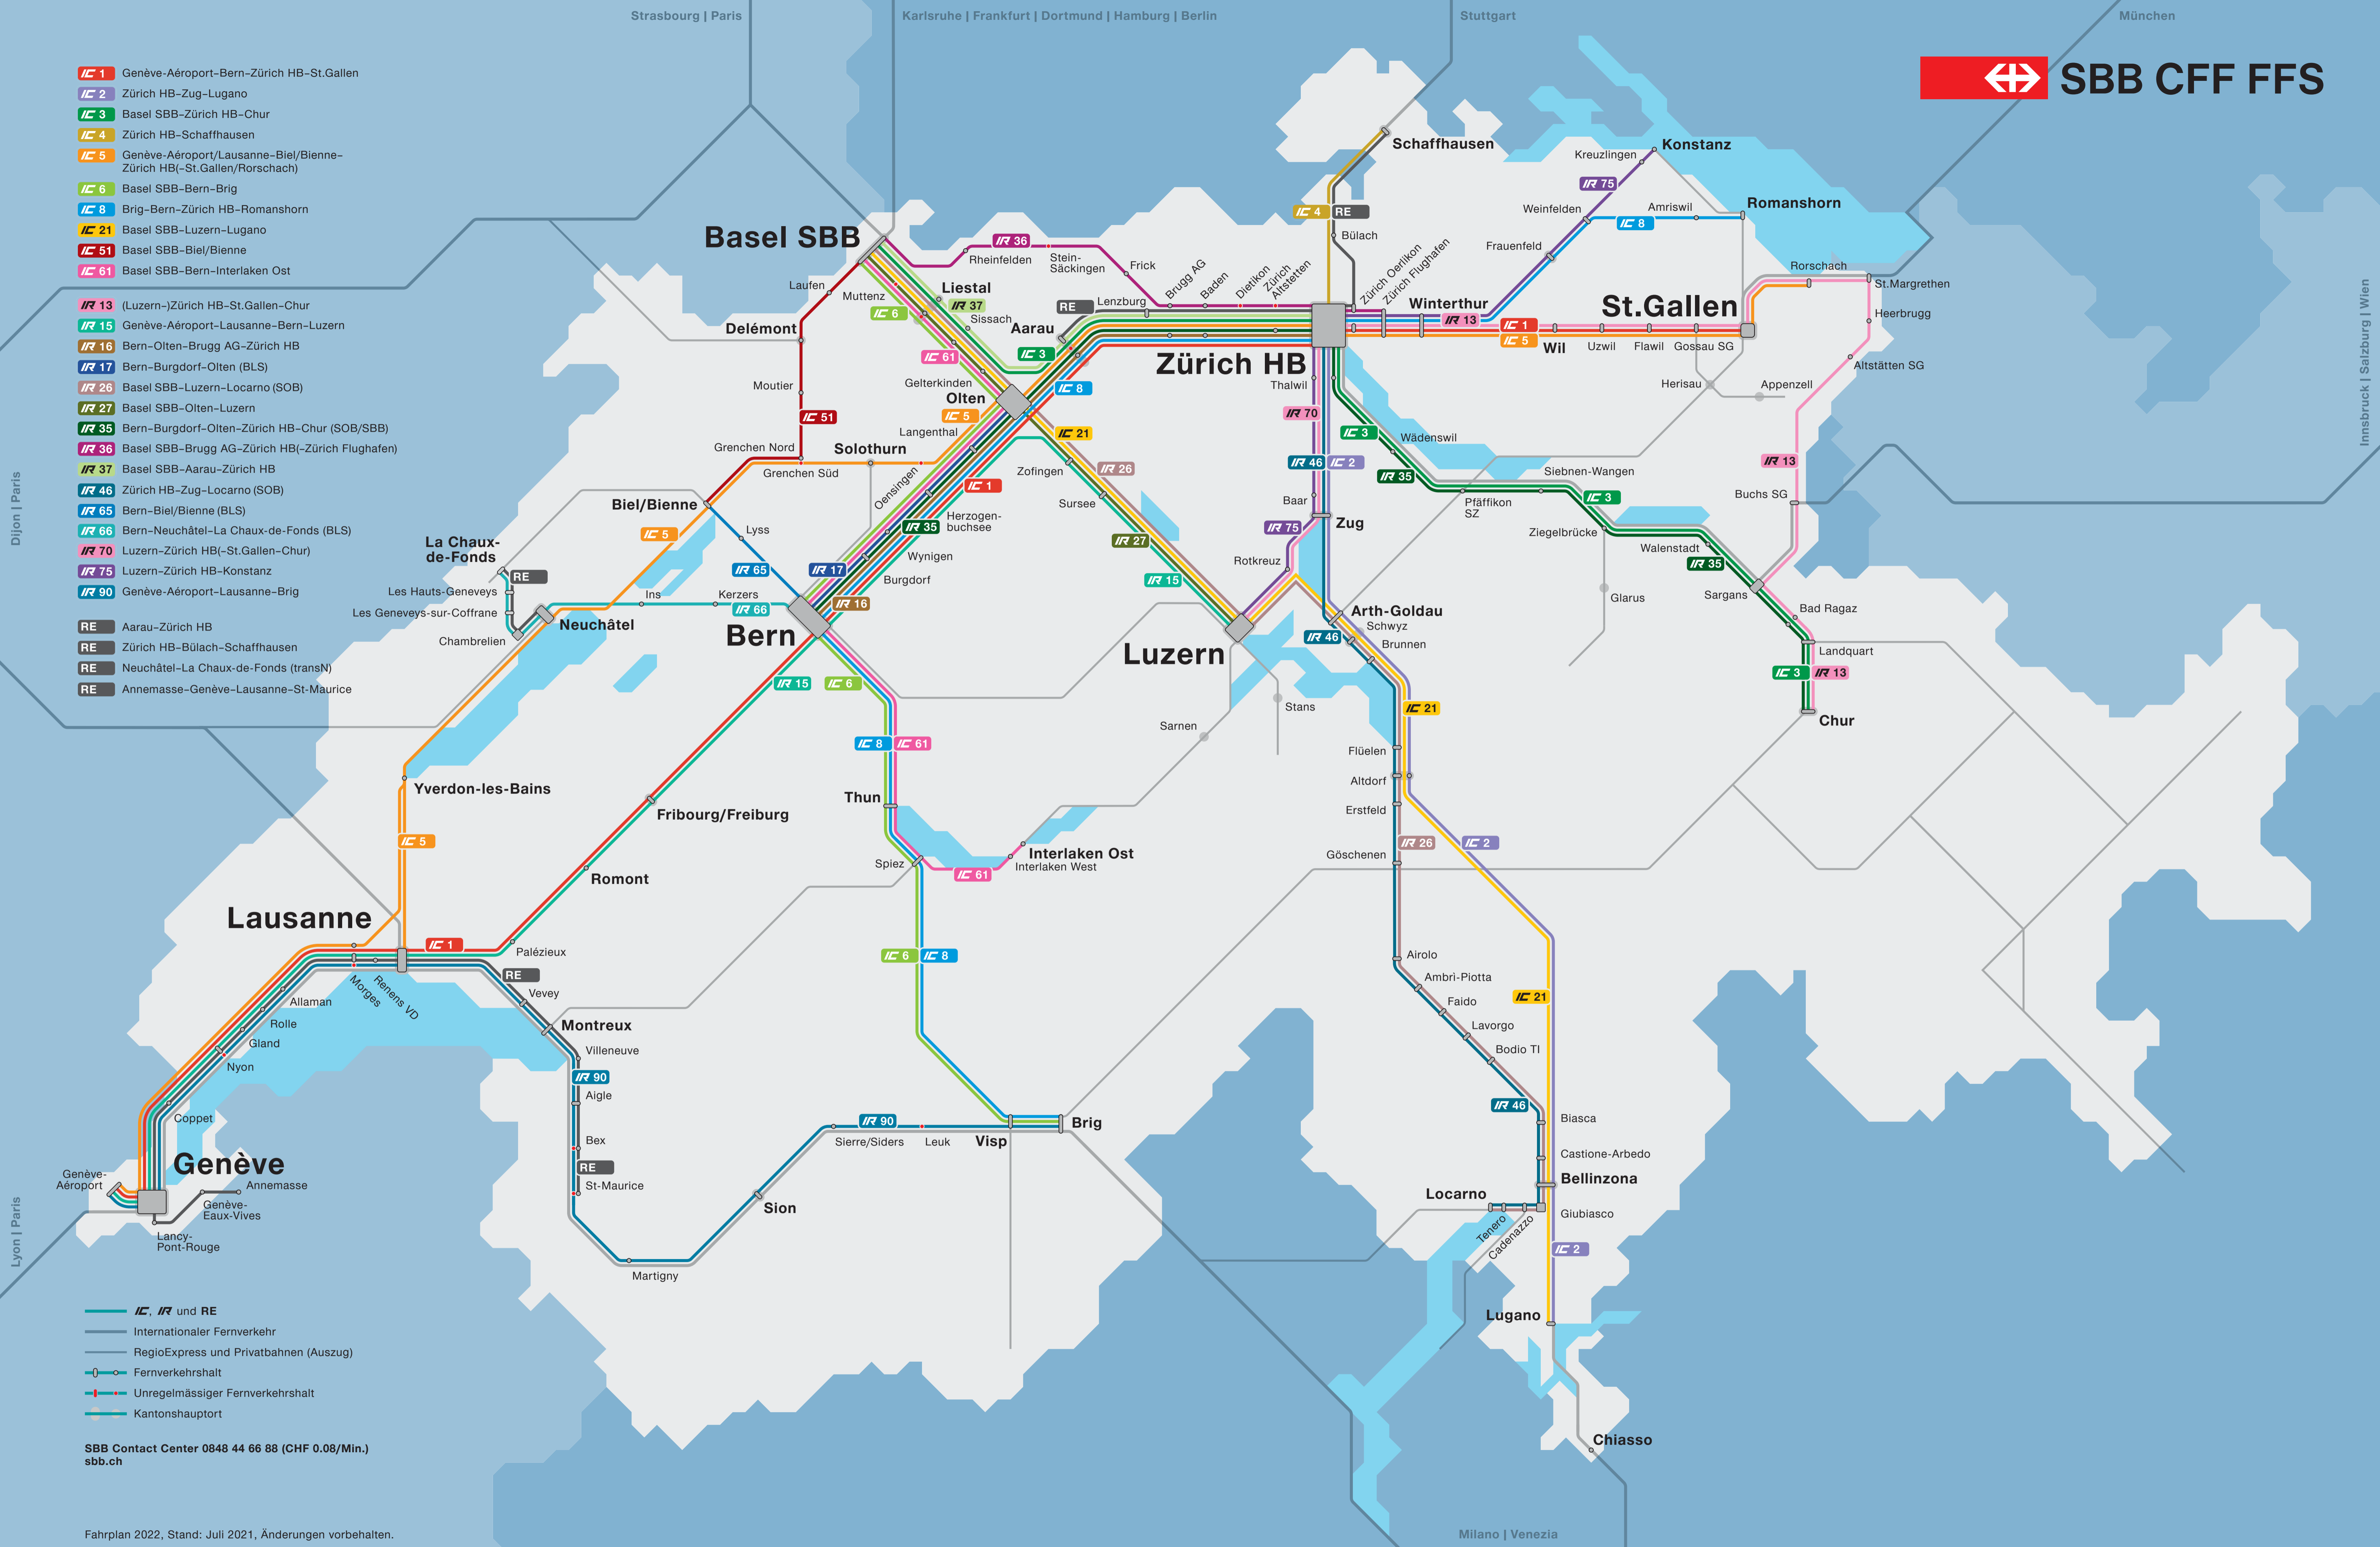

- **IC 1** Genève-Aéroport-Bern-Zürich HB-St.Gallen
- **IC 2** Zürich HB-Zug-Lugano
- **IC 3** Basel SBB-Zürich HB-Chur
- **IC 4** Zürich HB-Schaffhausen
- **IC 5** Genève-Aéroport/Lausanne-Biel/Bienne-Zürich HB(-St.Gallen/Rorschach)
- **IC 6** Basel SBB-Bern-Brig
- **IC 8** Brig-Bern-Zürich HB-Romanshorn
- **IC 21** Basel SBB-Luzern-Lugano
- **IC 51** Basel SBB-Biel/Bienne
- **IC 61** Basel SBB-Bern-Interlaken Ost

- **IR 13** (Luzern-)Zürich HB-St.Gallen-Chur
- **IR 15** Genève-Aéroport-Lausanne-Bern-Luzern
- **IR 16** Bern-Olten-Brugg AG-Zürich HB
- **IR 17** Bern-Burgdorf-Olten (BLS)
- **IR 26** Basel SBB-Luzern-Locarno (SOB)
- **IR 27** Basel SBB-Olten-Luzern
- **IR 35** Bern-Burgdorf-Olten-Zürich HB-Chur (SOB/SBB)
- **IR 36** Basel SBB-Brugg AG-Zürich HB(-Zürich Flughafen)
- **IR 37** Basel SBB-Aarau-Zürich HB
- **IR 46** Zürich HB-Zug-Locarno (SOB)
- **IR 65** Bern-Biel/Bienne (BLS)
- **IR 66** Bern-Neuchâtel-La Chaux-de-Fonds (BLS)
- **IR 70** Luzern-Zürich HB(-St.Gallen-Chur)
- **IR 75** Luzern-Zürich HB-Konstanz
- **IR 90** Genève-Aéroport-Lausanne-Brig

- **RE** Aarau-Zürich HB
- **RE** Zürich HB-Bülach-Schaffhausen
- **RE** Neuchâtel-La Chaux-de-Fonds (transN)
- **RE** Annemasse-Genève-Lausanne-St-Maurice

- **IC, IR und RE**
- Internationaler Fernverkehr
- RegioExpress und Privatbahnen (Auszug)
- Fernverkehrshalt
- Unregelmässiger Fernverkehrshalt
- Kantonshauptort

SBB Contact Center 0848 44 66 88 (CHF 0.08/Min.)
sbb.ch

Fahrplan 2022, Stand: Juli 2021, Änderungen vorbehalten.

Dijon | Paris

Lyon | Paris

Innsbruck | Salzburg | Wien