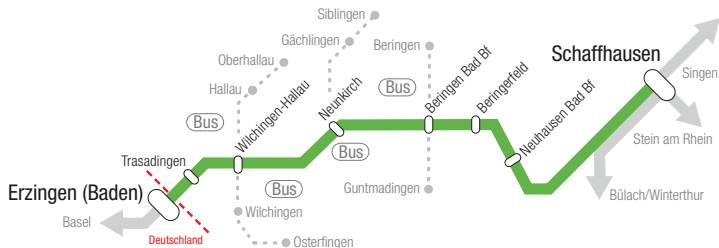

SBB CFF FFS

S-Bahn Schaffhausen

Ihre besten Verbindungen.
Gültig vom 12.12.2021 bis 10.12.2022

S-Bahn Schaffhausen mit der SBB GmbH.

Bus und Bahn eng verknüpft.

Wir fahren für Sie im Halbstundentakt zwischen Schaffhausen und Erzingen und zu den Hauptverkehrszeiten im Viertelstundentakt zwischen Schaffhausen und Beringen mit Fahrzeugen der Regionalbahn Turbo AG. Für die Orte Hallau und Oberhallau, Wilchingen und Osterfingen sowie Gächlingen und

Siblingen gibt es Zubringerverbindungen mit SchaffhausenBus (RVSH). Die Busse fahren verknüpft ebenfalls im Halbstundentakt mit schlanken Anschlüssen zwischen Bus und Bahn. Für die Ortschaft Guntmadingen besteht ein Busangebot mit hauptsächlich stündlichem Anschluss zum Badischen Bahnhof Beringen.