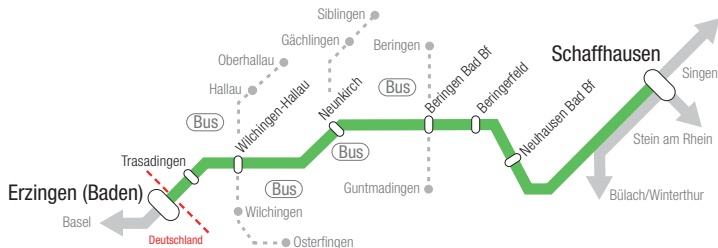

# S-Bahn Schaffhausen

Ihre besten Verbindungen.  
Gültig vom 15.12.2019 bis 12.12.2020

## S-Bahn Schaffhausen mit der SBB GmbH.

### Bus und Bahn eng verknüpft.

Wir fahren für Sie im Halbstundentakt zwischen Schaffhausen und Erzingen und zu den Hauptverkehrszeiten im Viertelstundentakt zwischen Schaffhausen und Beringen mit Fahrzeugen der Regionalbahn Turbo AG. Für die Orte Hallau und Oberhallau, Wilchingen und Osterfingen sowie Gächlingen und

Sibilingen gibt es Zubringerverbindungen mit SchaffhausenBus (RVSH). Die Busse fahren verknüpft ebenfalls im Halbstundentakt mit schlanken Anschlüssen zwischen Bus und Bahn. Für die Ortschaft Guntmadingen besteht ein Busangebot mit hauptsächlich stündlichem Anschluss zum Badischen Bahnhof Beringen.