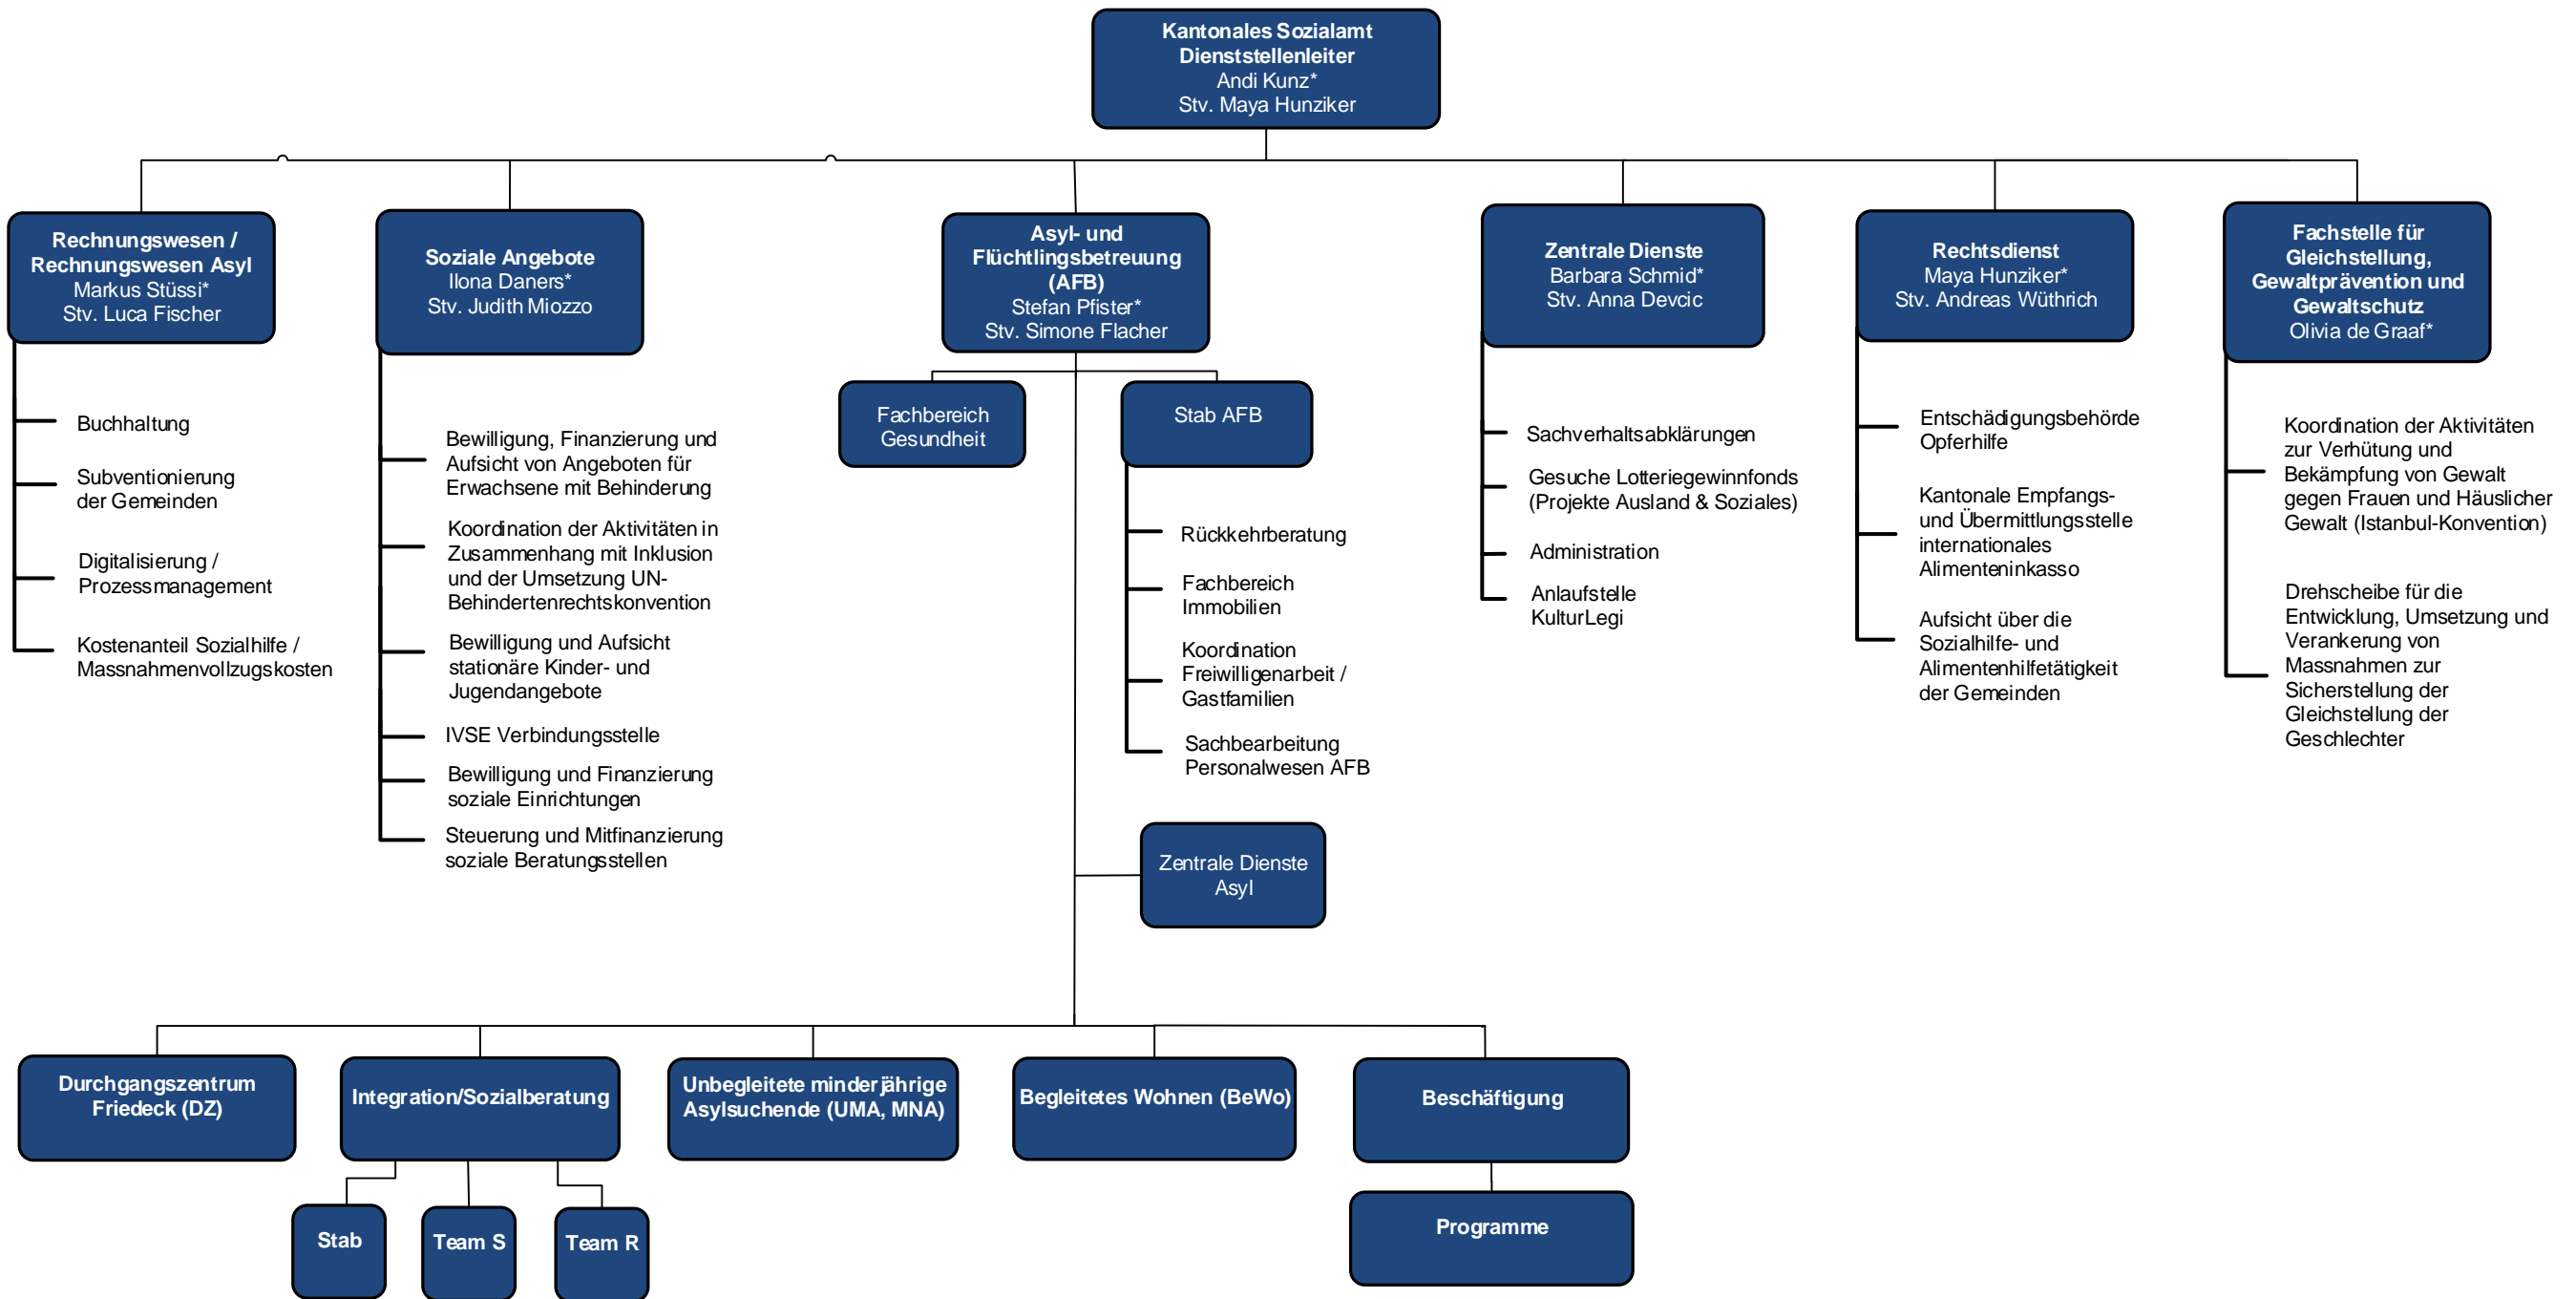

Organigramm Kantonales Sozialamt

Total 119 Mitarbeitende (9'509 Stellenprozente)
Stand 01.09.2025

* Mitglieder Geschäftsleitung